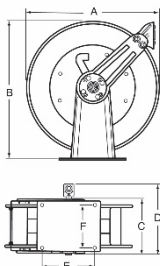

## Reelcraft 80000/D80000

Stabiele haspel met dubbele steun gemonteerd op voetplaat. Door de permanent gesmeerde kogellagers loopt de haspel licht. **Exclusief slang.**

Model	80000 mm.	D80000 mm.
A	610	622
B	645	645
C	211	289
D	267	3/4" 362
E	254	1" 387
F	153	267

Veergewonden, zonder slang  
Maximum temperatuur +99 °C.

artikelnr.	model	inlaat bi.dr. "	uitgang bi.dr. "	Ø slang mm.	lengte mtr.	werkdruk bar	gewicht kg.
981000OLP	81000 OLP	1/2	1/2	10	30	35	38
982000OLP	82000 OLP	1/2	1/2	13	23	35	38
983000OLP	83000 OLP	3/4	3/4	19	15	35	38
9D83000OLP	D83000 OLP	3/4	3/4	19	23	35	41
9D84000OLP	D84000 OLP	1	1	25	15	35	41
982000OMP	82000 OMP	1/2	1/2	13	23	138	38
983000OMP	83000 OMP	3/4	3/4	19	15	103	38
9PW81000OHP	PW81000 OHP	1/2	1/2	10	30	345	37