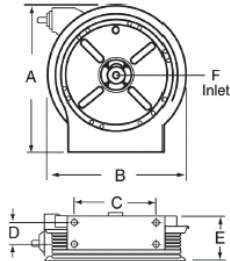

Reelcraft 5005

Compacte haspel geheel in staal uitgevoerd. De haspel is geschikt voor lucht, water en olie.

Exclusief slang.

Model	5605/5805	5806
	mm.	mm.
A	445	445
B	419	419
C	248	248
D	64	64
E	152	178
F	3/8"	3/8"

Veergewonden, zonder slang.
Maximum temperatuur +99 °C.

artikelnr.	model	inlaat bi.dr."	uitgang bi.dr."	Ø slang mm.	lengte mtr.	werkdruk bar	gewicht kg.
95605OLP	5605 OLP	3/8	1/4	10	15	34	14
9A5805OLP	A5805 OLP	3/8	1/2	13	11	34	15
9A5806OLP	A5806 OLP	3/8	1/2	13	15	34	16
95605OMP	5605 OMP	3/8	3/8	11	11	207	15
9A5805OMP	A5805 OMP	3/8	1/2	13	11	207	14